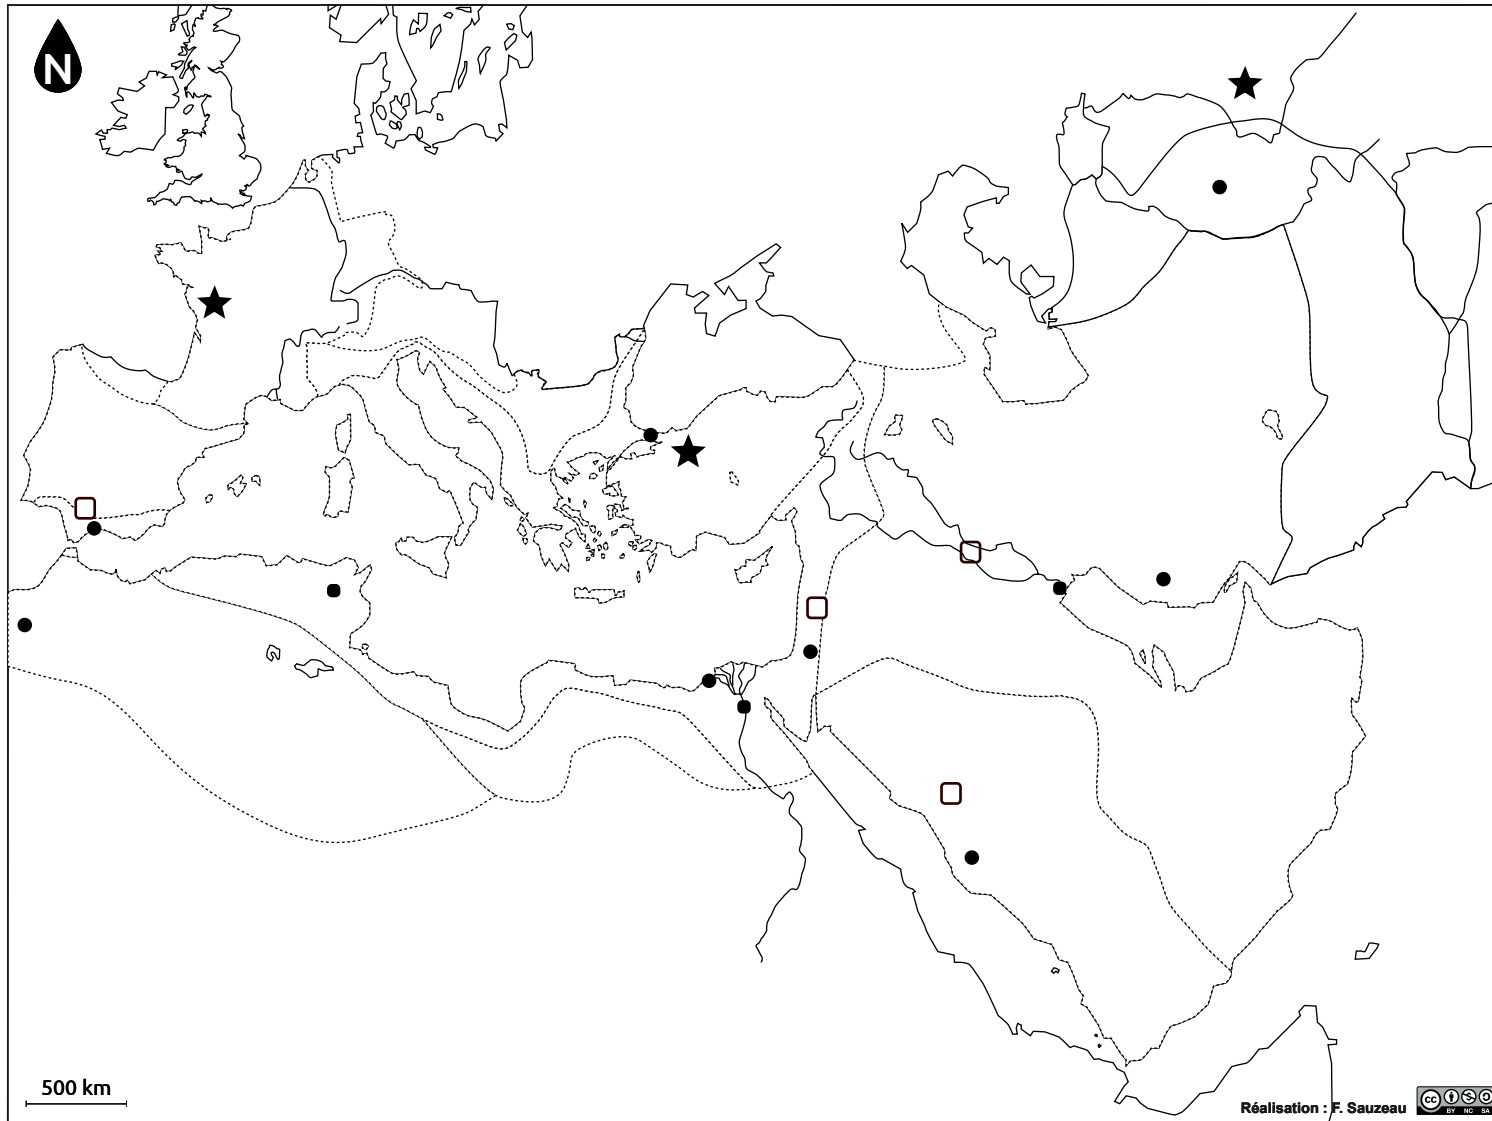

L'expansion musulmane

500 km

Réalisation : F. Sauzeau